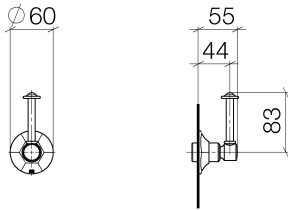

ST 060 401 0371

- Roseta Ø 60 mm
- Montura con husillo ajustable y camisa

Componentes individuales de este set

Necesita los siguientes componentes para este set

1x 11 170 370-99

1x 36 608 371-99

MADISON Llave de paso empotrada cierre a la derecha 3/4" - Dark Platinum
cepillado

ST 060.401.0371

MADISON Llave de paso empotrada cierre a la derecha 3/4" - Dark Platinum
cepillado

MADISON

ST 060 401 0371
Piezas para otros
acabados pueden
encontrarse aquí:
Cromo

MADISON Llave de paso empotrada cierre a la derecha 3/4" - Dark Platinum
cepillado

MADISON

ST 060 401 0371

MADISON Llave de paso empotrada cierre a la derecha 3/4" - Dark Platinum
cepillado

MADISON

ST 060 401 0371

MADISON Llave de paso empotrada cierre a la derecha 3/4" - Dark Platinum
cepillado

MADISON

ST 060 401 0371

ST 060 401 0371

Certificado

IAPMO_4976 (2). WRAS_2010066.

Lista de piezas de recambios

N°	Número de artículo	Denominación	Cantidad de montaje	Plazo de entrega
1	90 90 03 127 00 90	parte superior	1	2
2	09 23 10 125-00	tuerca	1	10
3	90 14 10 063 00 90	sello	1	2
4	09 27 37 102-99	roseta	1	30
5	09 30 30 069 90	tornillo	1	2
6	09 30 11 194 90	disco	1	2
7	09 18 30 007-99	camisa	1	60
8	90 28 10 030 00 90	anillo	1	2
9	09 12 12 064-99	alojamiento	1	-
Ya no se puede pedir el repuesto, solicite el artículo de repuesto.				
10	90 14 15 021 00 90	anillo	1	2
11	09 21 02 161-99	funda	1	30
12	09 20 37 101-99	manilla	1	30
13	09 20 37 001-99	manilla	1	30
14	09 28 22 013 90	tubo	1	2
15	11 170 370-99	MADISON Embellecedor para maneta - Dark Platinum cepillado	1	30
16	09 30 30 062-99	tornillo	1	30