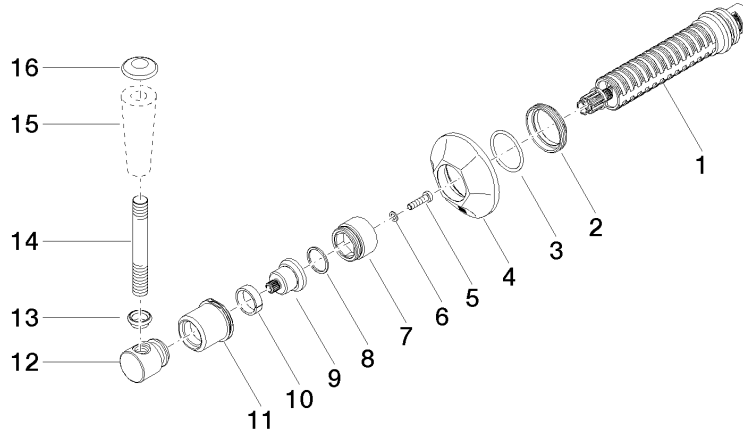

ST 060 401 0371

- Roseta Ø 60 mm
- Montura con husillo ajustable y camisa

Componentes individuales de este set

Necesita los siguientes componentes para este set

1x 11 170 370-99

1x 36 608 371-99

MADISON Llave de paso empotrada cierre a la derecha 3/4" - Dark Platinum
cepillado

MADISON

ST 060 401 0371

MADISON Llave de paso empotrada cierre a la derecha 3/4" - Dark Platinum
cepillado

MADISON

ST 060 401 0371

MADISON Llave de paso empotrada cierre a la derecha 3/4" - Dark Platinum
cepillado

MADISON

ST 060 401 0371

ST 060 401 0371

Certificado

IAPMO_4976 (2). WRAS_2010066.

Lista de piezas de recambios

N°	Número de artículo	Denominación	Cantidad de montaje	Plazo de entrega
1	90 90 03 127 00 90	parte superior	1	2
2	09 23 10 125-00	tuerca	1	10
3	90 14 10 063 00 90	sello	1	2
4	09 27 37 102-99	roseta	1	30
5	09 30 30 069 90	tornillo	1	2
6	09 30 11 194 90	disco	1	2
7	09 18 30 007-99	camisa	1	60
8	90 28 10 030 00 90	anillo	1	2
9	09 12 12 064-99	alojamiento	1	-
Ya no se puede pedir el repuesto, solicite el artículo de repuesto.				
10	90 14 15 021 00 90	anillo	1	2
11	09 21 02 161-99	funda	1	30
12	09 20 37 101-99	manilla	1	30
13	09 20 37 001-99	manilla	1	30
14	09 28 22 013 90	tubo	1	2
15	11 170 370-99	MADISON Embellecedor para maneta - Dark Platinum cepillado	1	30
16	09 30 30 062-99	tornillo	1	30